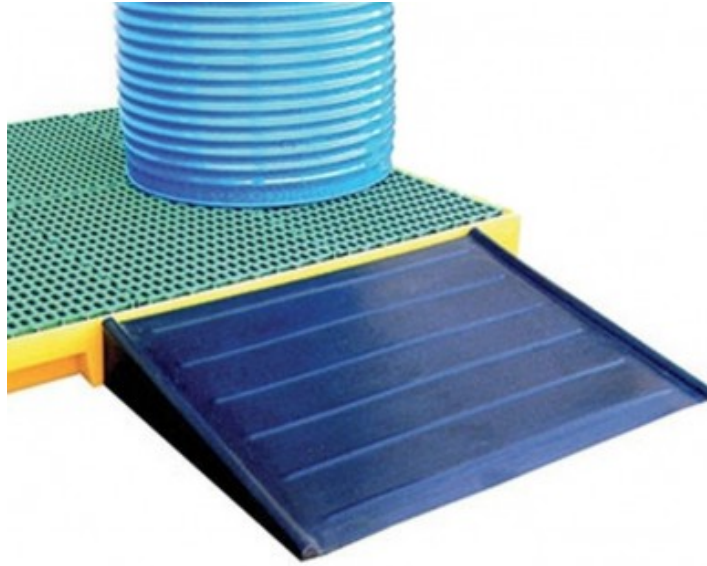

Rampe d'Accès pour Plateforme de rétention Plastique

F07D05

Description :

Rampe d'Accès pour plateforme de rétention hauteur 115mm.

Pente douce pour un chargement facile. Texture antidérapante sur la rampe et le caillebotis.

Facilite l'accès des plateformes 60 et 120 L avec un diable

Déclinaisons :

Informations techniques :

Matériaux: Polyéthylène
Largeur (mm): 775
Profondeur (mm): 580
Hauteur (mm): 115

Poids (kg): 6.5
Couleur: Noir